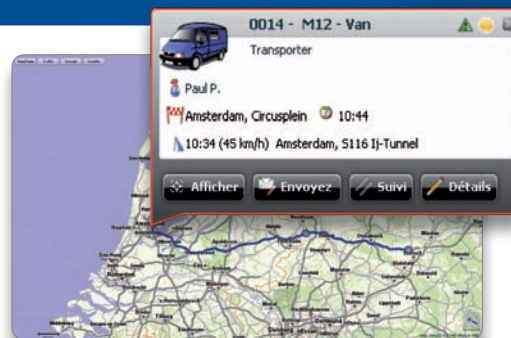

En complément, la solution TomTom WEBFLEET® peut être interfacée avec vos applications informatiques existantes afin d'accroître l'efficacité de votre entreprise. Echange de données sophistiqué avec vos systèmes de gestion de relation client CRM, de planification ou de facturation afin de vous permettre un contrôle total de vos processus d'entreprise.

Rien de plus simple pour accroître les performances de votre entreprise

TomTom WORK Compact vous offre une flexibilité optimale pour la gestion des activités de votre personnel itinérant. Vous avez des besoins pour la gestion de vos véhicules ou de vos chauffeurs? TomTom WORK Compact vous apporte une solution.

Pour en savoir plus sur TomTom WORK, consultez notre site internet pour une visite guidée de nos solutions, obtenir des caractéristiques techniques détaillées, consulter des études de cas et bien plus encore. Contactez-nous via sales.fr@tomtomwork.com (pour la France) ou sales.ch@tomtomwork.com (pour la Suisse) afin que notre équipe dédiée puisse répondre à toutes vos questions, ou pour envisager avec vous la solution de Navigation Connectée conviviale et efficace adaptée à vos besoins professionnels.

www.tomtomwork.com

Nomattitude - tél. 05 61 70 77 14

www.nomattitude.com - tomtomwork@nomattitude.com